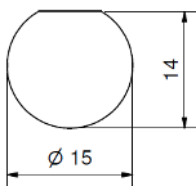

Montagedurchbruch ohne Isolierdurchführung

Montageplatte ≤ 5 mm
ohne Fächerscheibe ≤ 6 mm

Montagedurchbruch mit Isolierdurchführung

Montageplatte ≤ 3 mm
ohne Fächerscheibe ≤ 4 mm

Crimpanschluss

Zubehör (gesondert zu bestellen): Isolierdurchführung Sach-Nr. 2-1887-9200 (schwarz)
und weitere Farben

Weitere Ausführungen: siehe Seite „Ausführungsvarianten“

Kabel-nenn-Ø	Kabel-gruppe*	Referenzkabel*	Sachnummer	Montage-anleitung
3	1	RG-174	1-1252-2142	8
	2	RG-179B	1-1253-2142	
4	3	RG-122	1-1254-2142	
	4	RG-195	1-1255-2142	
5	19	---	1-1258-2142	8
	42	0.6/2.8AF <i>Draka</i>	1-5129-2142	
6	8	RG-62	1-1261-2142	16
	23	0.6/3.7 <i>Draka</i>	1-1259-2142	
	50	0.8/3.7AF <i>Draka</i>	1-4073-2142	
7	11	0.8/4.9D	1-1262-2142	8
	51	1.0/4.8AF <i>Draka</i>	1-3944-2142	
8	12	RG-6A	1-1263-2142	
9	13	1.0/6.6	1-1264-2142	
	52	1.4/6.6AF <i>Draka</i>	1-4072-2142	
11	28	RG-11A	1-2254-2142	
	29	RG-13A	1-2255-2142	