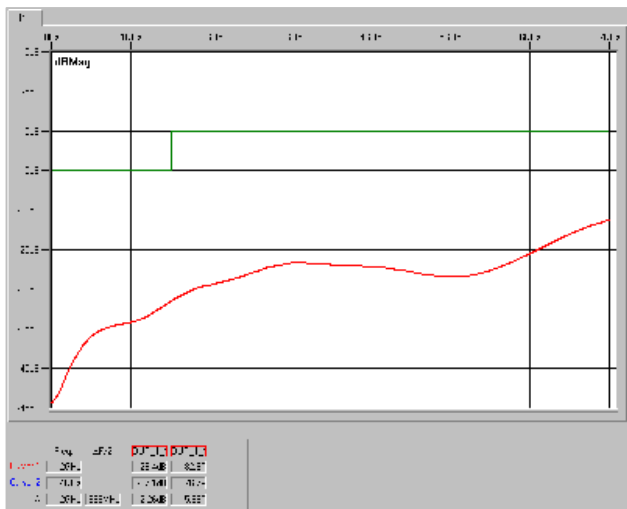

**Form B (einrastend)
75 Ohm, DIN 47297, Crimpanschluss**

Zubehör (gesondert zu bestellen): Schrumpftüllen

Steckschlüssel Sach-Nr. 90-1310-1808

Weitere Ausführungen: siehe Seite „Ausführungsvarianten“

Kabel-nenn-Ø	Kabel-gruppe*	Referenzkabel*	Sachnummer	Montage-anleitung
3	79	RG-179DT <i>Belden</i>	1-8467-12600	200
4	74	0.41/1.9 AF/3.1 <i>Draka</i>	1-8468-12600	
	71	1855A <i>Belden</i>	1-8469-12600	
5	42	0.6/2.8AF <i>Draka</i>	1-8470-12600	