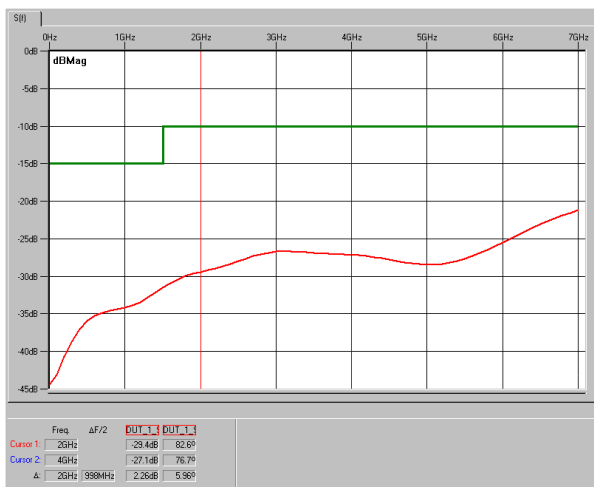

**Push-Pull-System (selbstverriegelnd)  
75 Ohm, DIN 47297, Crimpanschluss**

Zubehör (gesondert zu bestellen): Schrumpftüllen

Steckschlüssel Sach-Nr. 90-1310-1808

Weitere Ausführungen: siehe Seite „Ausführungsvarianten“

Kabel-nenn-Ø	Kabel-gruppe*	Referenzkabel*	Sachnummer	Montage-anleitung
3	79	RG-179DT <i>Belden</i>	1-8471-12600	200
4	74	0.41/1.9 AF/3.1 <i>Draka</i>	1-8472-12600	
	71	1855A <i>Belden</i>	1-8473-12600	
5	42	0.6/2.8AF <i>Draka</i>	1-8474-12600	