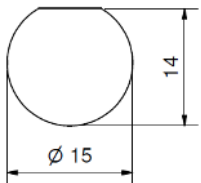

Montagedurchbruch ohne Isolierdurchführung

Montageplatte ≤ 4 mm
ohne Fächerscheibe ≤ 5 mm

Montagedurchbruch mit Isolierdurchführung

Montageplatte ≤ 2 mm
ohne Fächerscheibe ≤ 3 mm

Crimpanschluss

Zubehör (gesondert zu bestellen): Isolierdurchführung Sach-Nr. 2-1887-9200 (schwarz) und weitere Farben

Weitere Ausführungen: siehe Seite „Ausführungsvarianten“

Kabel-nenn-Ø	Kabel-gruppe*	Referenzkabel*	Sachnummer	Montage-anleitung
3	1	RG-174	1-3336-2143	7
	2	RG-179B	1-3335-2143	
4	3	RG-122	1-3334-2143	
	4	RG-195	1-3333-2143	
5	19	---	1-3331-2143	
6	8	RG-62	1-3329-2143	
	23	0.6/3.7 <i>Draka</i>	1-3330-2143	7
7	11	0.8/4.9D	1-3328-2143	
8	12	RG-6A	1-3327-2143	
9	13	1.0/6.6	1-3326-2143	
11	28	RG-11A	1-3338-2143	
	29	RG-13A	1-3337-2143	