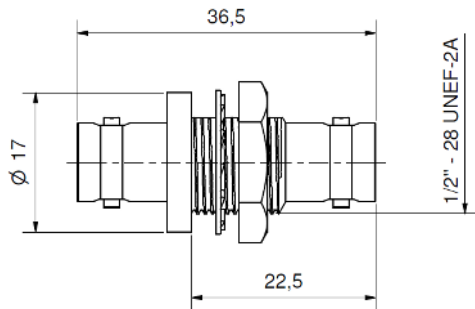

Bulkhead-Insulated Adaptor

BNCpro

Mounting hole

Mounting Panel ≤ 6 mm
without Serrated Washer ≤ 7 mm

Accessories (extra order): XLR-Mounting Flange Part-No. 2-5810-5077

Part Number	Insulating flange*	
1-8555-13153	yellow	RAL 1003
1-8556-13153	orange	RAL 2010
1-8557-13153	red	RAL 3001
1-8558-13153	violet	RAL 4008
1-8559-13153	blue	RAL 5005
1-8560-13153	green	RAL 6032
1-8561-13153	brown	RAL 8002
1-8562-13153	white	RAL 9003
1-8563-13153	black	RAL 9004
1-8564-13153	turquoise (cyan)	RAL 5018
1-8565-13153	grey	RAL 7035