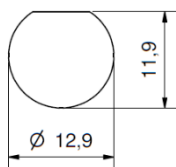

Bulkhead-Insulated Adaptor

BNCpro

Mounting hole

Mounting Panel ≤ 6 mm
without Serrated Washer ≤ 7 mm

Accessories (extra order): XLR-Mounting Flange Part-No. 2-5810-5077

Part Number	Insulating flange*	
1-8555-13153	yellow	RAL 1003
1-8556-13153	orange	RAL 2010
1-8557-13153	red	RAL 3001
1-8558-13153	violet	RAL 4008
1-8559-13153	blue	RAL 5005
1-8560-13153	green	RAL 6032
1-8561-13153	brown	RAL 8002
1-8562-13153	white	RAL 9003
1-8563-13153	black	RAL 9004
1-8564-13153	turquoise (cyan)	RAL 5018
1-8565-13153	grey	RAL 7035