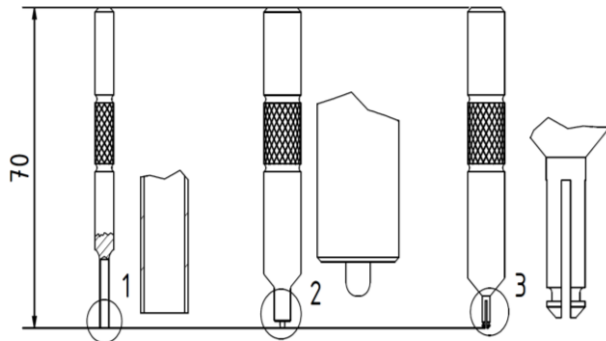

Montagesatz

Montagesatz: ① Lösedorn ② Einspressdorn ③ Ausziehdom

Zubehör (gesondert zu bestellen): Aufweitdom

Sachnummer

90-1241-2217

DAMAR & HAGEN