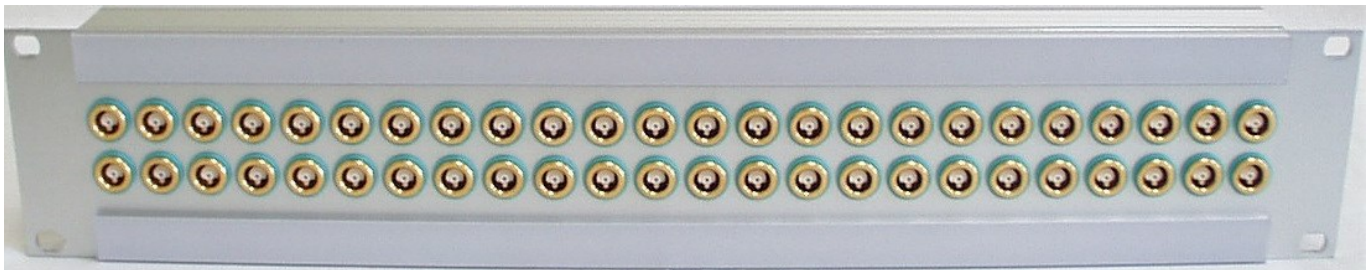

### Steckfeldgehäuse:

19 Zoll, 2 HE, Alu-farblos eloxiert, 3 mm, 2 x 24 Montagedurchbrüche, Steckabstand vertikal 20 mm  
Sach-Nr. 22-1065-1016

### Frontseite:

2 x 24 St. Geräte-Übergangskupplungen 1-7060-11553 (Buchse Video HDTV ↔ Buchse BNC HD)  
mit integriertem Abschluss 75 Ohm - wenn kein Stecker in die frontseitige Buchse gesteckt ist  
Alle Geräte-Übergangskupplungen sind mit Isolierdurchführungen gegenüber dem Gehäuse isoliert montiert.

### Farbige Isolierdurchführungen:

A01 bis A24 mit farbigen Isolierdurchführungen

B01 bis B24 mit farbigen Isolierdurchführungen

Oberste Reihe =A; Zählung von links nach rechts – je Reihe beginnend mit 1

Frontseite und Rückseite mit je einem Beschriftungsstreifen oben und unten

Frontseite

Rückseite

Abb. Steckfeld 22-1095-1017 mit türkisen Isolierdurchführungen

Zubehör (gesondert zu bestellen): Verbindungskabel  
Brückenstecker